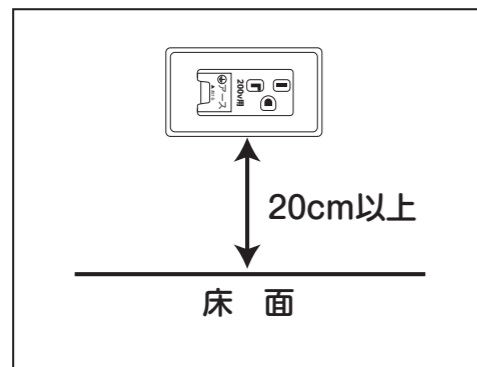

パルッキー電気工事について

1. 基本的に機械は 200V 单相仕様となっています。3 相ではなく单相の電源を取ってください。
2. 機械は 4000W の電気容量が必要です。機械専用 20A 対応漏電ブレーカーを取り付けてください。
  その際、必ずアース配線も接続してください。
3. 100V 仕様の場合は、機械に 3 ピンのプラグが付いています。
  必ず壁側のコンセントも「アースターミナル付き接地極付きコンセント」をご使用ください。

⚠ 注意

- ●必ず床面から上に**20cm以上**あけて取り付け
  てください。
  (非常に複雑な品番と種類がありますので、
  必ず電気工事専門の方に取り付けをご依頼
  ください。)

■ 100V仕様

■ 200V仕様

スチームの新たな世界を拓く
INNOVIS

長年のスチーム専門メーカーでの経験を活かし、スチーム製品による新たな快適商品を企画・
開発し、美容と健康ライフを応援する商品をお届けします。

iv **innovis**
株式会社イノビス

販売元：株式会社INNOVIS
〒631-0024 奈良市百楽園2-1-3
TEL 050-5799-4514

製造元：直本工業株式会社

Parrucchi Steam Brush
TIGRE
パルッキー
Parrucchi

パルッキー マーノ
Parrucchi
Mano
&
パルッキー チコ
Parrucchi
Chico