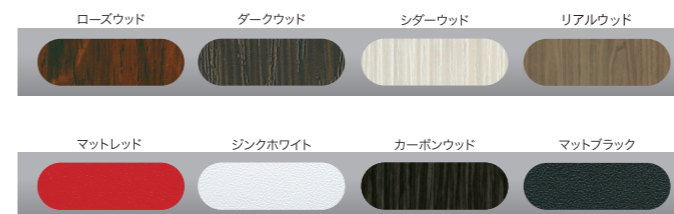

新しいパルッキースチームブラシ「ティグレ」でより美しく、ナチュラルに

パルッキーマノ
Parrucchi
Mano
&
パルッキーチコ
Parrucchi
Chico

今回、大胆にデザインを変更したパルッキースチームブラシ。内部構造も大幅に変更しました。

モルビドスチームを最大限に活かすために、縦型に変更。従来のブラシより、ストレートにスチームが噴出することで、ピンポイントの施術も可能になりました。また、スチームのパワーをそのまま髪にあてられるので、もっと素早く髪内部に浸透し反応させることができます。スチームの温度、圧力も変更が可能。それぞれのサロン様に合ったオリジナルの使い方に、今まで以上に対応できるようになりました。

デジタル表示でさらに使いやすく

操作パネルが大きくリニューアル。デジタル表示で操作性・機能性・安全性もさらに向上し、より使いやすくなりました。

What is steam?

本物のスチーム、それがパルッキー「モルビドスチーム」

見えないスチーム、それが本物
湯気やミストとスチーム(水蒸気)は違います。

例えば、やかんで水を沸騰させた時に口から吹き出した直後の目に見えない気体、これが水蒸気です。この水蒸気が空気に触れて冷やされ、目に見える状態(=液体)になったのが湯気です。ミストは超音波の振動で発生させた霧状の水のことです。つまり、湯気もミストも「液体」なのです。

パルッキーの「モルビドスチーム」は、目に見えない気体の水蒸気をさらに加熱した「過熱水蒸気」を使用しています。つまり「気体」。だから目に見えないのです。もちろん、パルッキーのモルビドスチームも外へ噴出するに従って、空気に冷やされ目に見えるようになります。しかし、水蒸気をさらに加熱した状態のモルビドスチームは、液体の湯気になるまで時間がかかります。だからパルッキーのモルビドスチームは、半透明でもパワーのある本物のスチームなのです。

気体のスチームが、髪を変える
気体の水蒸気の大さは、なんと湯気の約10万分の1!

この超微粒子のスチームが無理なく髪の内部に入り込むこと(水膨潤)によって、髪に負担がかからない、ナチュラルで健康なスタイルを提供できるのです。また、スチームはそれ自体に熱を持っている(潜熱)ので、パーマやカラーなどの薬剤の効果を最大限にアップすることができます。これが施術のスピードアップにもつながるのです。

そして髪内部に入り込んだスチームはそこで液体の水となり、痛んだ髪にもすみずみまで水分をいきわたらせることができます。薬剤を使う前に水分をいきわたらせておくことで、痛んだ部分には補修を、健康な髪には余分なダメージをあたえることなく、健康な髪のままスタイリングできるのです。

パルッキーマノ
Parrucchi
Mano

型 式 SC100-HRS112
電 圧 200V 単相
ヒーター容量 4.02kW
最高使用圧力 0.35MPa
本体寸法(DxWxH) 410mm x 335mm x 1000mm
製品質量(重量) 40kg

パルッキーチコ
Parrucchi
Chico

型 式 SC100-HRS96
電 圧 100V単相 / 200V単相
ヒーター容量 1.46kW / 2.51kW
最高使用圧力 0.35MPa
本体寸法(DxWxH) 410mm x 335mm x 1000mm
製品質量(重量) 31kg

※100V仕様をご検討の場合は、弊社までご連絡ください。