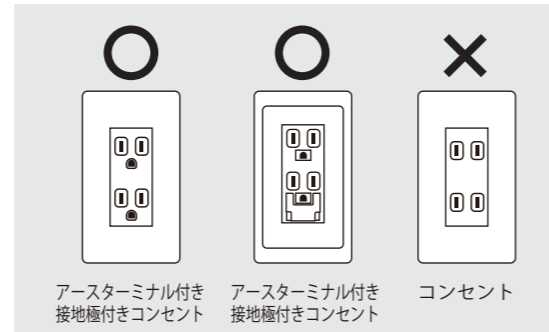

⚠ 注意

- 必ず床面から上に**20cm以上**あけて取り付け
てください。
(非常に複雑な品番と種類がありますので、
必ず電気工事専門の方に取り付けをご依頼
ください。)

■ 100V仕様

■ 200V仕様

スチームの新たな世界を拓く
INNOVIS

長年のスチーム専門メーカーでの経験を活かし、スチーム製品による新たな快適商品を企画・
開発し、美容と健康ライフを応援する商品をお届けします。

iv **innovis**
株式会社イノビス