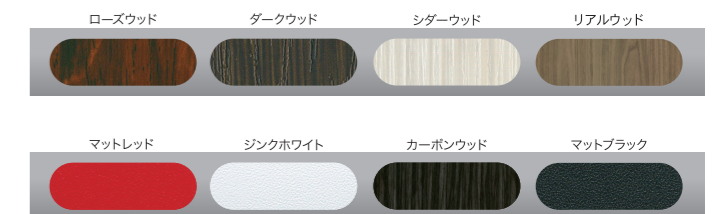

※100V仕様をご検討の場合は、弊社までご連絡ください。