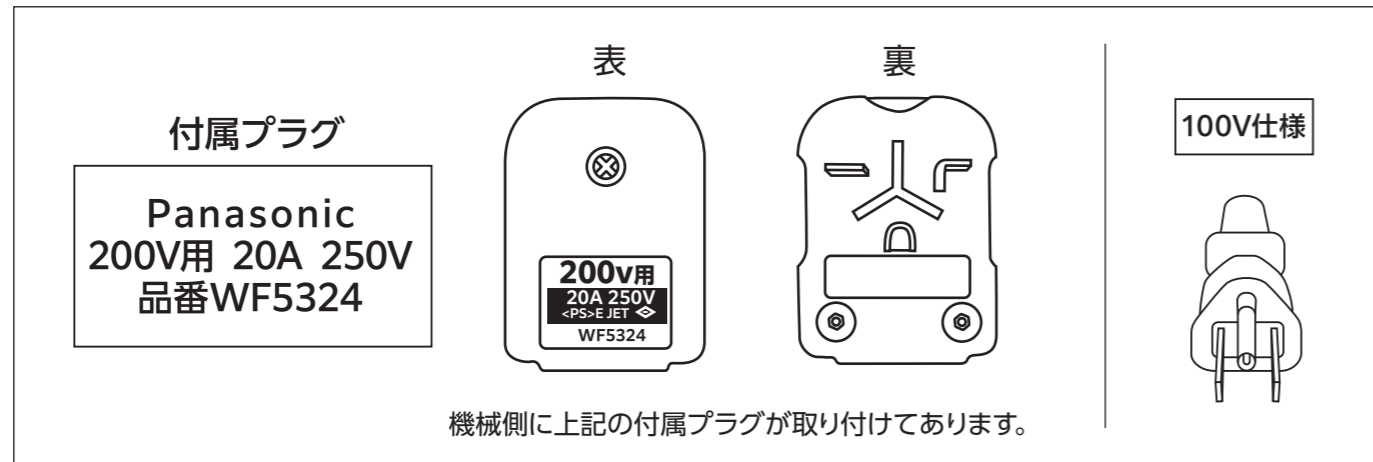

パルッキー電気工事について

1. 基本的に機械は 200V 单相仕様となっています。3 相ではなく单相の電源を取ってください。
2. 機械は 4000W の電気容量が必要です。機械専用 20A 対応漏電ブレーカーを取り付けてください。
その際、必ずアース配線も接続してください。
3. 100V 仕様の場合は、機械に 3 ピンのプラグが付いています。
必ず壁側のコンセントも「アースターミナル付き接地極付きコンセント」をご使用ください。