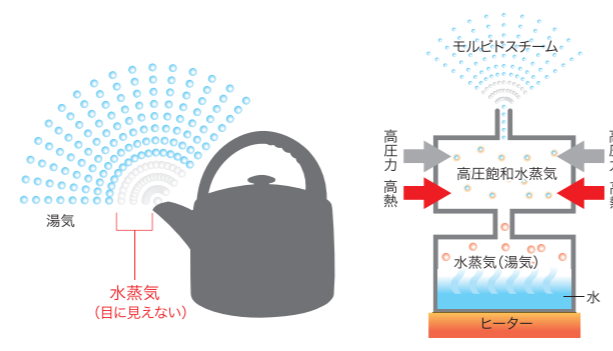

今回、大胆にデザインを変更したパルッキースチームブラシ。内部構造も大幅に変更しました。

モルビドスチームを最大限に活かすために、縦型に変更。従来のブラシより、ストレートにスチームが噴出することで、ピンポイントの施術も可能になりました。また、スチームのパワーをそのまま髪にあてられるので、もっと素早く髪内部に浸透し反応させることができます。スチームの温度、圧力も変更が可能。それぞれのサロン様に合ったオリジナルの使い方に、今まで以上に対応できるようになりました。

デジタル表示でさらに使いやすく

操作パネルが大きくリニューアル。デジタル表示で操作性・機能性・安全性もさらに向上し、より使いやすくなりました。

What is steam?

本物のスチーム、それがパルッキー「モルビドスチーム」

見えないスチーム、それが本物
湯気やミストとスチーム(水蒸気)は違います。

例えば、やかんで水を沸騰させた時に口から吹き出した直後の目に見えない気体、これが水蒸気です。この水蒸気が空気に触れて冷やされ、目に見える状態(=液体)になったのが湯気です。ミストは超音波の振動で発生させた霧状の水のことです。つまり、湯気もミストも「液体」なのです。

パルッキーの「モルビドスチーム」は、目に見えない気体の水蒸気をさらに加熱した「過熱水蒸気」を使用しています。つまり「気体」。だから目に見えないのです。もちろん、パルッキーのモルビドスチームも外へ噴出するに従って、空気に冷やされ目に見えるようになります。しかし、水蒸気をさらに加熱した状態のモルビドスチームは、液体の湯気になるまで時間がかかります。だからパルッキーのモルビドスチームは、半透明でもパワーのある本物のスチームなのです。

気体のスチームが、髪を変える
気体の水蒸気の大さは、なんと湯気の約10万分の1!

この超微粒子のスチームが無理なく髪の内部に入り込むこと(水膨潤)によって、髪に負担がかからない、ナチュラルで健康なスタイルを提供できるのです。また、スチームはそれ自体に熱を持っている(潜熱)ので、パーマやカラーなどの薬剤の効果を最大限にアップすることができます。これが施術のスピードアップにもつながるのです。

そして髪内部に入り込んだスチームはそこで液体の水となり、痛んだ髪にもすみずみまで水分をいきわたらせることができます。薬剤を使う前に水分をいきわたらせておくことで、痛んだ部分には補修を、健康な髪には余分なダメージをあたえることなく、健康な髪のままスタイリングできるのです。