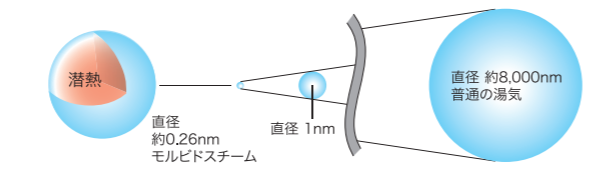

デジタル表示でさらに使いやすく

操作パネルが大きくリニューアル。デジタル表示で操作性・機能性・安全性もさらに向上し、より使いやすくなりました。

What is steam?

本物のスチーム、それがパルッキー「モルビドスチーム」

見えないスチーム、それが本物
湯気やミストとスチーム(水蒸気)は違います。

例えば、やかんで水を沸騰させた時に口から吹き出した直後の目に見えない気体、これが水蒸気です。この水蒸気が空気に触れて冷やされ、目に見える状態(=液体)になったのが湯気です。ミストは超音波の振動で発生させた霧状の水のことです。つまり、湯気もミストも「液体」なのです。

パルッキーの「モルビドスチーム」は、目に見えない気体の水蒸気をさらに加熱した「過熱水蒸気」を使用しています。つまり「気体」。だから目に見えないのです。もちろん、パルッキーのモルビドスチームも外へ噴出するに従って、空気に冷やされ目に見えるようになります。しかし、水蒸気をさらに加熱した状態のモルビドスチームは、液体の湯気になるまで時間がかかります。だからパルッキーのモルビドスチームは、半透明でもパワーのある本物のスチームなのです。